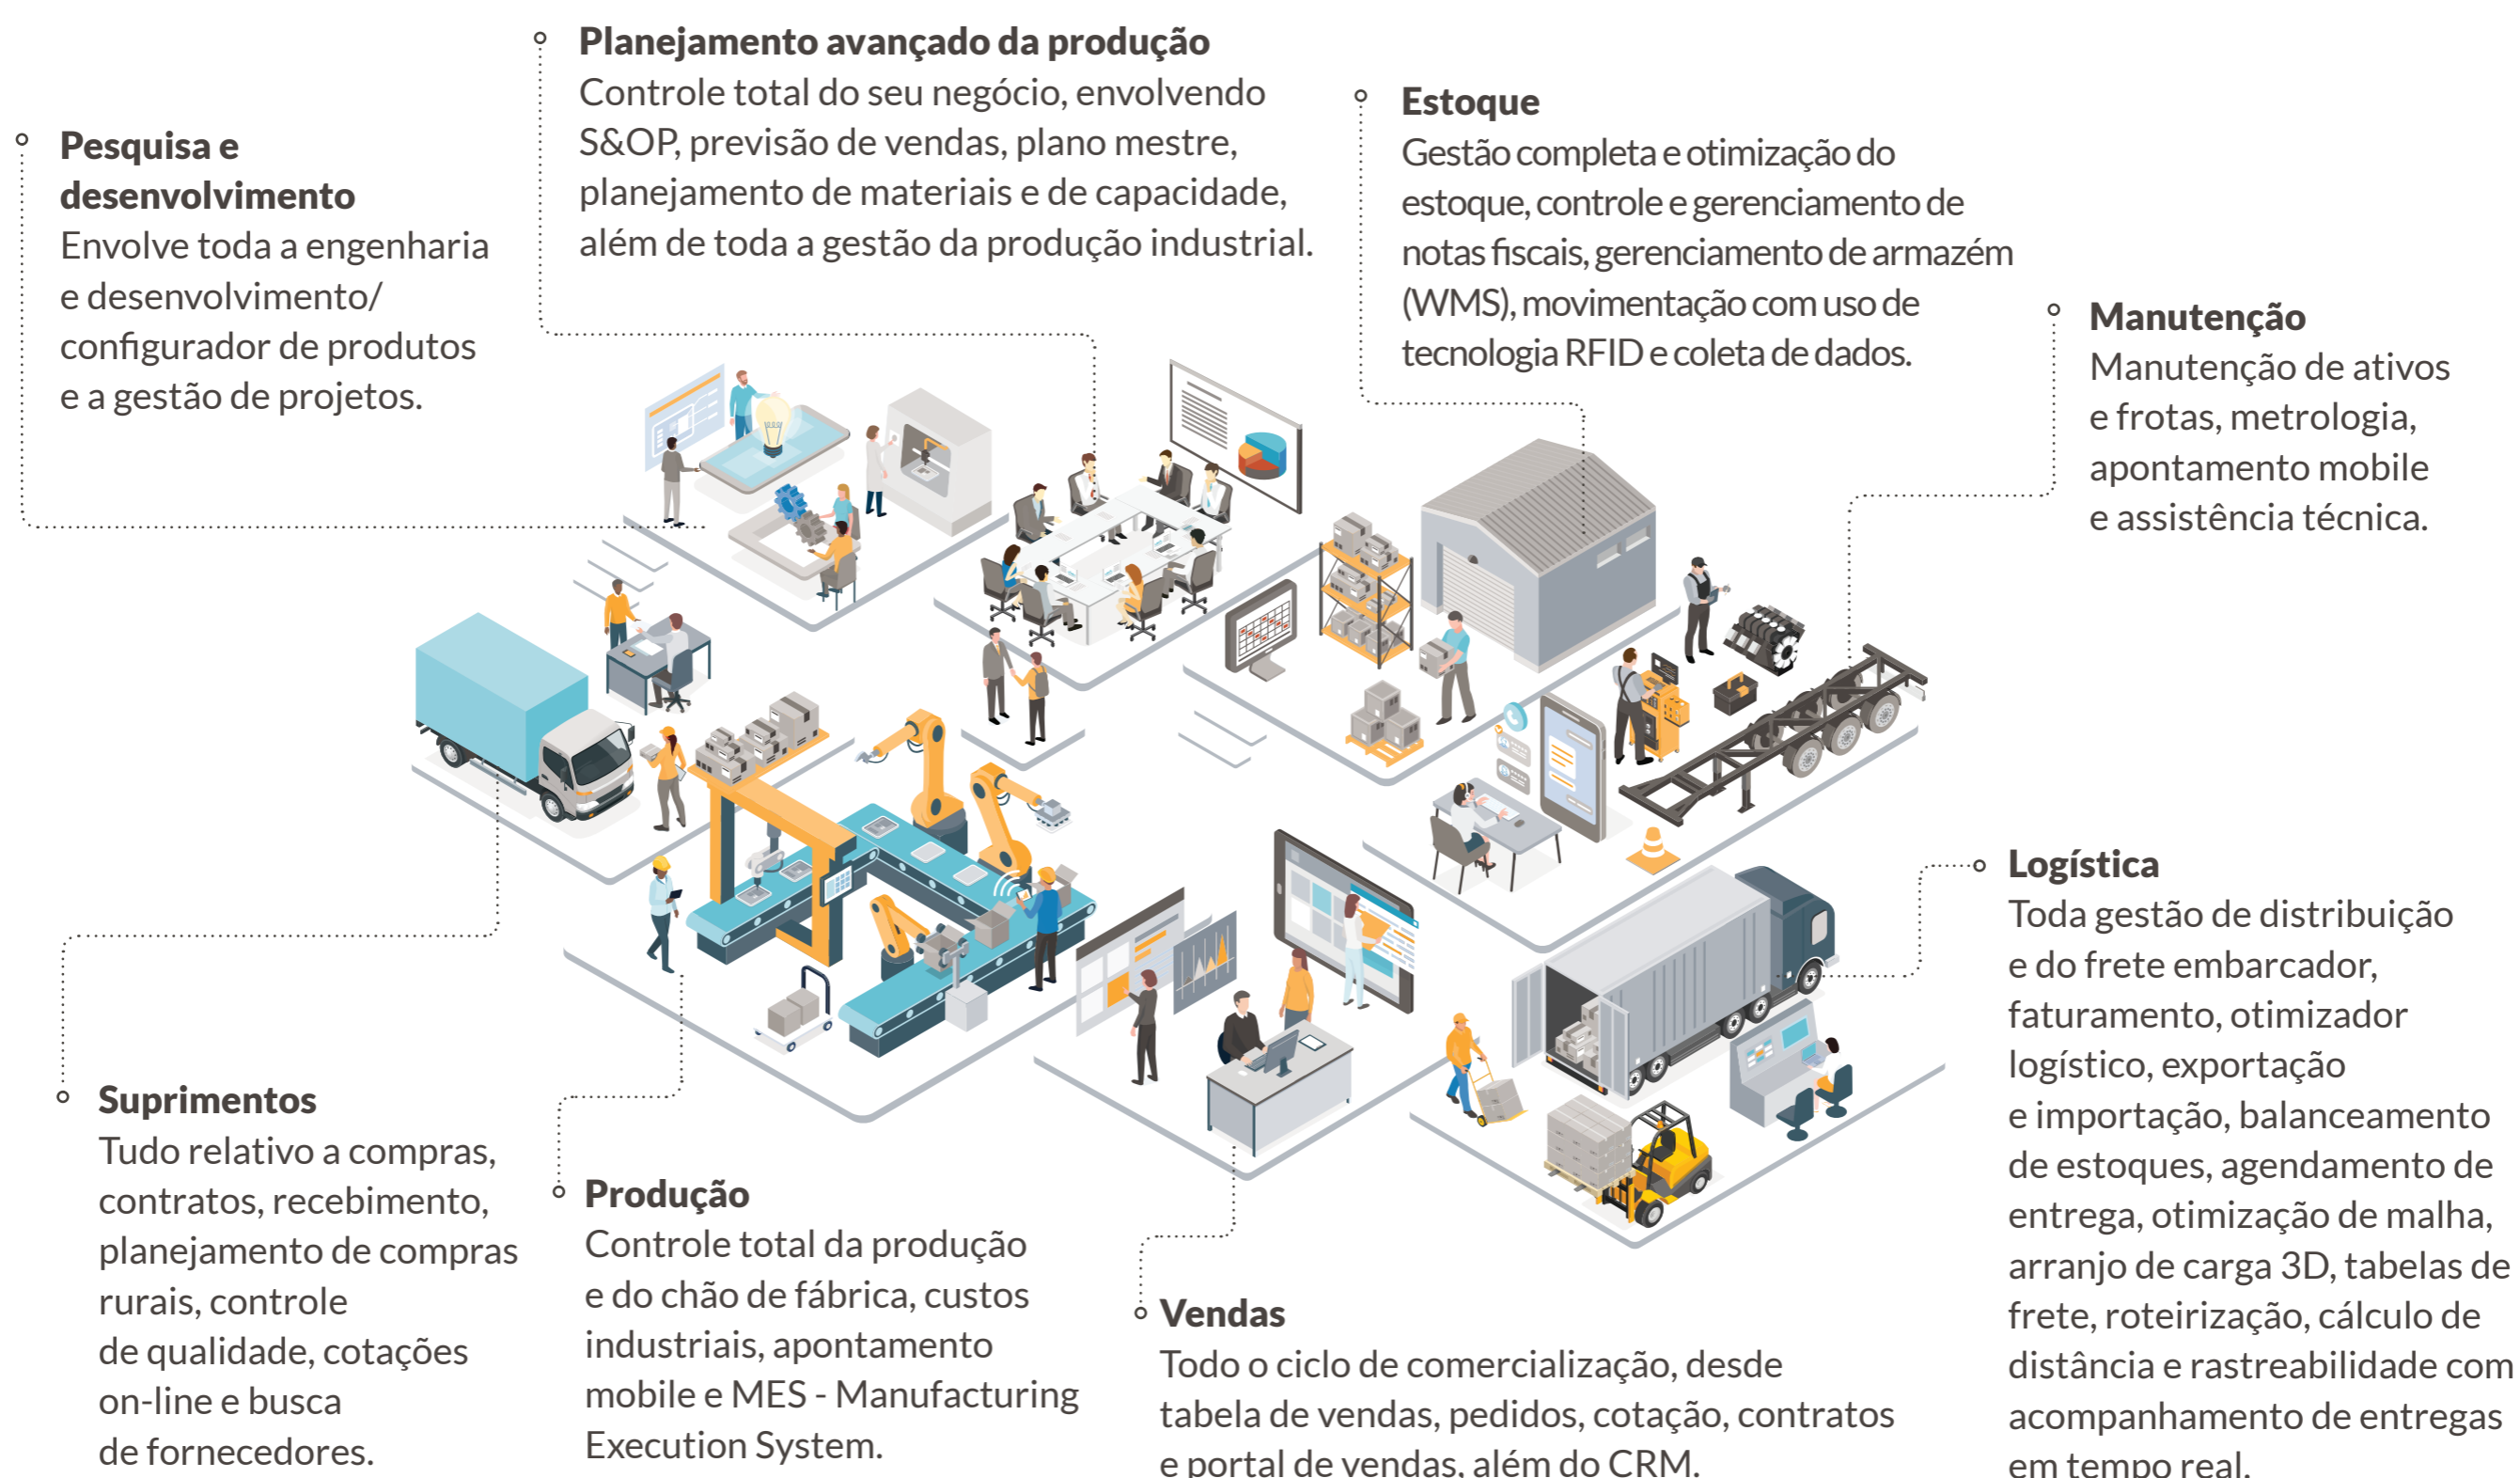

Integre sua manufatura de ponta a ponta com as soluções TOTVS.

A TOTVS vai muito além do ERP e oferece soluções especializadas em automação, controle e tecnologia da informação.

Dos processos básicos até componentes especializados no seu segmento, gestão completa, com informações detalhadas e precisas para saber o que, quanto e quando produzir. Com as soluções TOTVS, todos os dados podem ser visualizados e compilados em dashboards dinâmicos e intuitivos para uma tomada de decisão mais rápida e precisa. Tudo para sua empresa produzir mais e ter melhores resultados, pois a TOTVS acredita no Brasil que faz e nas empresas que fazem o país.

Médias empresas

Automatização dos processos do seu negócio.

Planejamento da produção e das manutenções preventivas, aumentando a vida útil e diminuindo custos.

Grandes empresas

Conexão entre máquinas e pessoas.

Controle dos seus indicadores, redução de custos, aumento da eficiência e melhora da rentabilidade.

Funcionalidades criadas para atender às necessidades da sua manufatura, seja qual for seu setor:

- Bens de capital
- Bens de consumo
- Bens duráveis
- Extrativismo e beneficiamento
- Metal mecânico e plásticos
- Papel e celulose
- Química e reciclagem
- Têxtil e vestuário

Entre na era da Indústria 4.0 com a TOTVS.

Gestão e tecnologia muito além do ERP para conectar, modernizar e transformar as atividades mais essenciais da sua manufatura.

Veja porque a TOTVS é quem mais entende e contribui com o segmento de manufatura no Brasil.