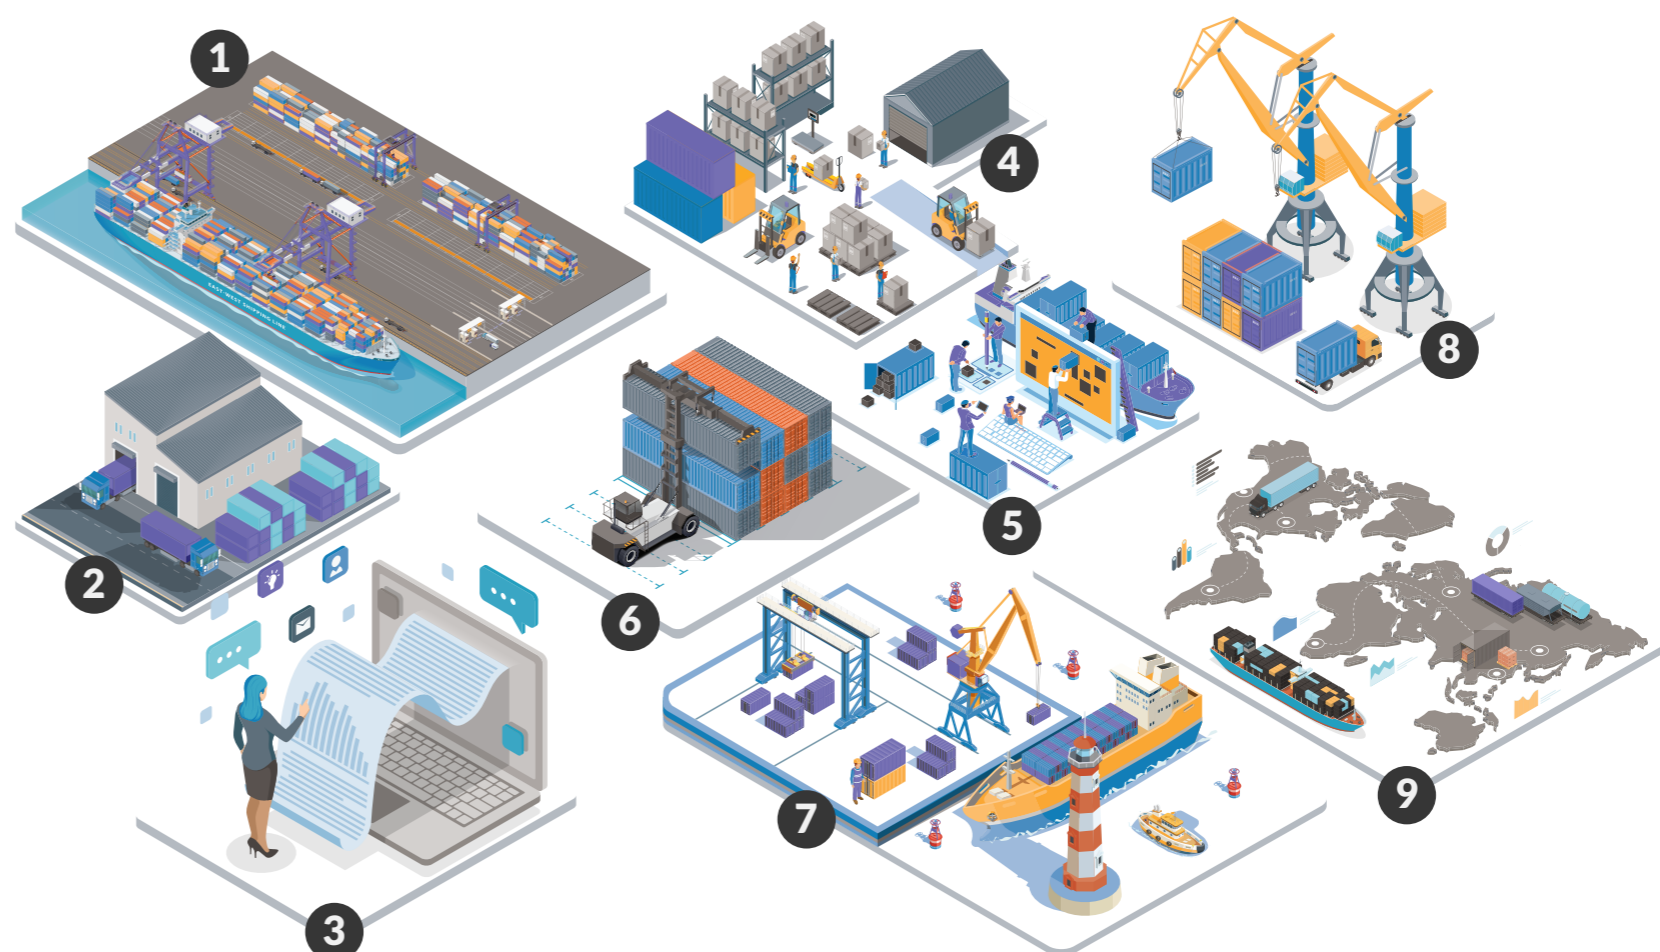

## A TOTVS tem tecnologia para atender sua operação de ponta a ponta.

A gestão do seu negócio precisa de eficiência. A TOTVS sabe disso e vai muito além do ERP para oferecer soluções de gestão completas, que oferecem informações em tempo real para potencializar sua operação nos processos de importação, exportação, REDEX (Recinto Especial para Despacho Aduaneiro de Exportação) e DEPOT – terminal contratado pelo armador que recebe contêineres vazios de importação ou libera contêineres vazios de exportação. Tudo isso com a garantia de atendimento à legislação aduaneira e controle sobre serviços prestados por agentes marítimos, operadores portuários e despachantes aduaneiros. Afinal, a TOTVS acredita no Brasil que faz e nas empresas que fazem o país.

#### Eficiência integrada à sua operação.

A TOTVS garante o mais alto nível de rastreamento de mercadorias com uma solução integrada de comércio exterior.

#### Visão de negócio completa para planejamentos mais precisos.

Nós temos a tecnologia para potencializar a sua estratégia: torre de otimização e gestão logística que permitem um controle fácil e visual, contribuindo para o planejamento completo do transportador.

#### 1 > Movimentação do terminal

Controle total sobre contêineres e entrada e saída de pessoas, veículos e mercadorias.